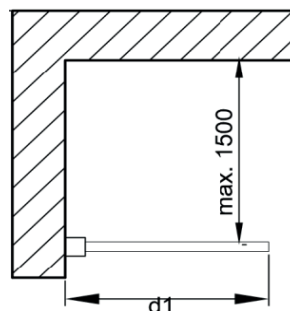

Technisches Datenblatt

W001C | Walk-In Crash

Eigenschaften

Profilfarbe
Strebefarbe Silber, Schwarz

Glas 12,8 mm VSG transparent

Glasdesign Klar, Grau, Bronze

Breite
800 ER (Glasbreite 750mm)
900 ER (Glasbreite 850mm)
1000 ER (Glasbreite 950mm)
1200 ER (Glasbreite 1150mm)
1400 ER (Glasbreite 1350mm)

Höhe 2000 MM

d1 (mm)
750
850
950
1150
1350

⚠ Achtung:
Untere Glaskante muss vollständig silikoniert und der Hohlraum gefüllt werden.

Nr.	Pcs.	Art.Nr
1	1x	G 8099
2	1x	G 4492
3	1x	G 4231
4	4x	G 8852

Farben