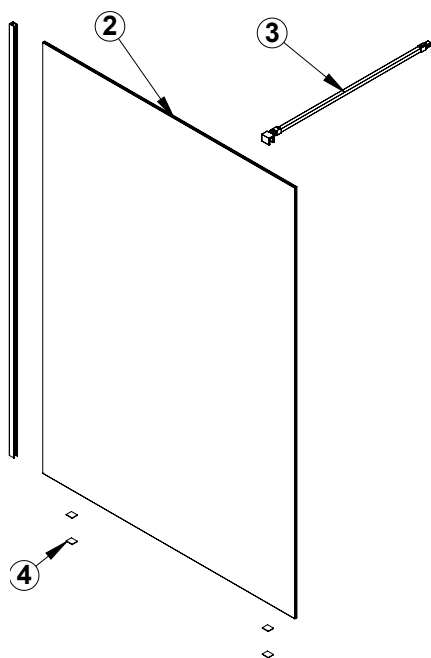

Technisches Datenblatt

W001C | Walk-In Crash

Eigenschaften

Profilfarbe
Strebefarbe Silber, Schwarz

Glas 12,8 mm VSG transparent

Glasdesign Klar, Grau, Bronze

Breite
800 ER (Glasbreite 750mm)
900 ER (Glasbreite 850mm)
1000 ER (Glasbreite 950mm)
1200 ER (Glasbreite 1150mm)
1400 ER (Glasbreite 1350mm)

Höhe 2000 MM

d1 (mm)
750
850
950
1150
1350

⚠ Achtung:
Untere Glaskante muss vollständig silikoniert und der Hohlraum gefüllt werden.

Nr.	Pcs.	Art.Nr
1	1x	G 8099
2	1x	G 4492
3	1x	G 4231
4	4x	G 8852

Farben